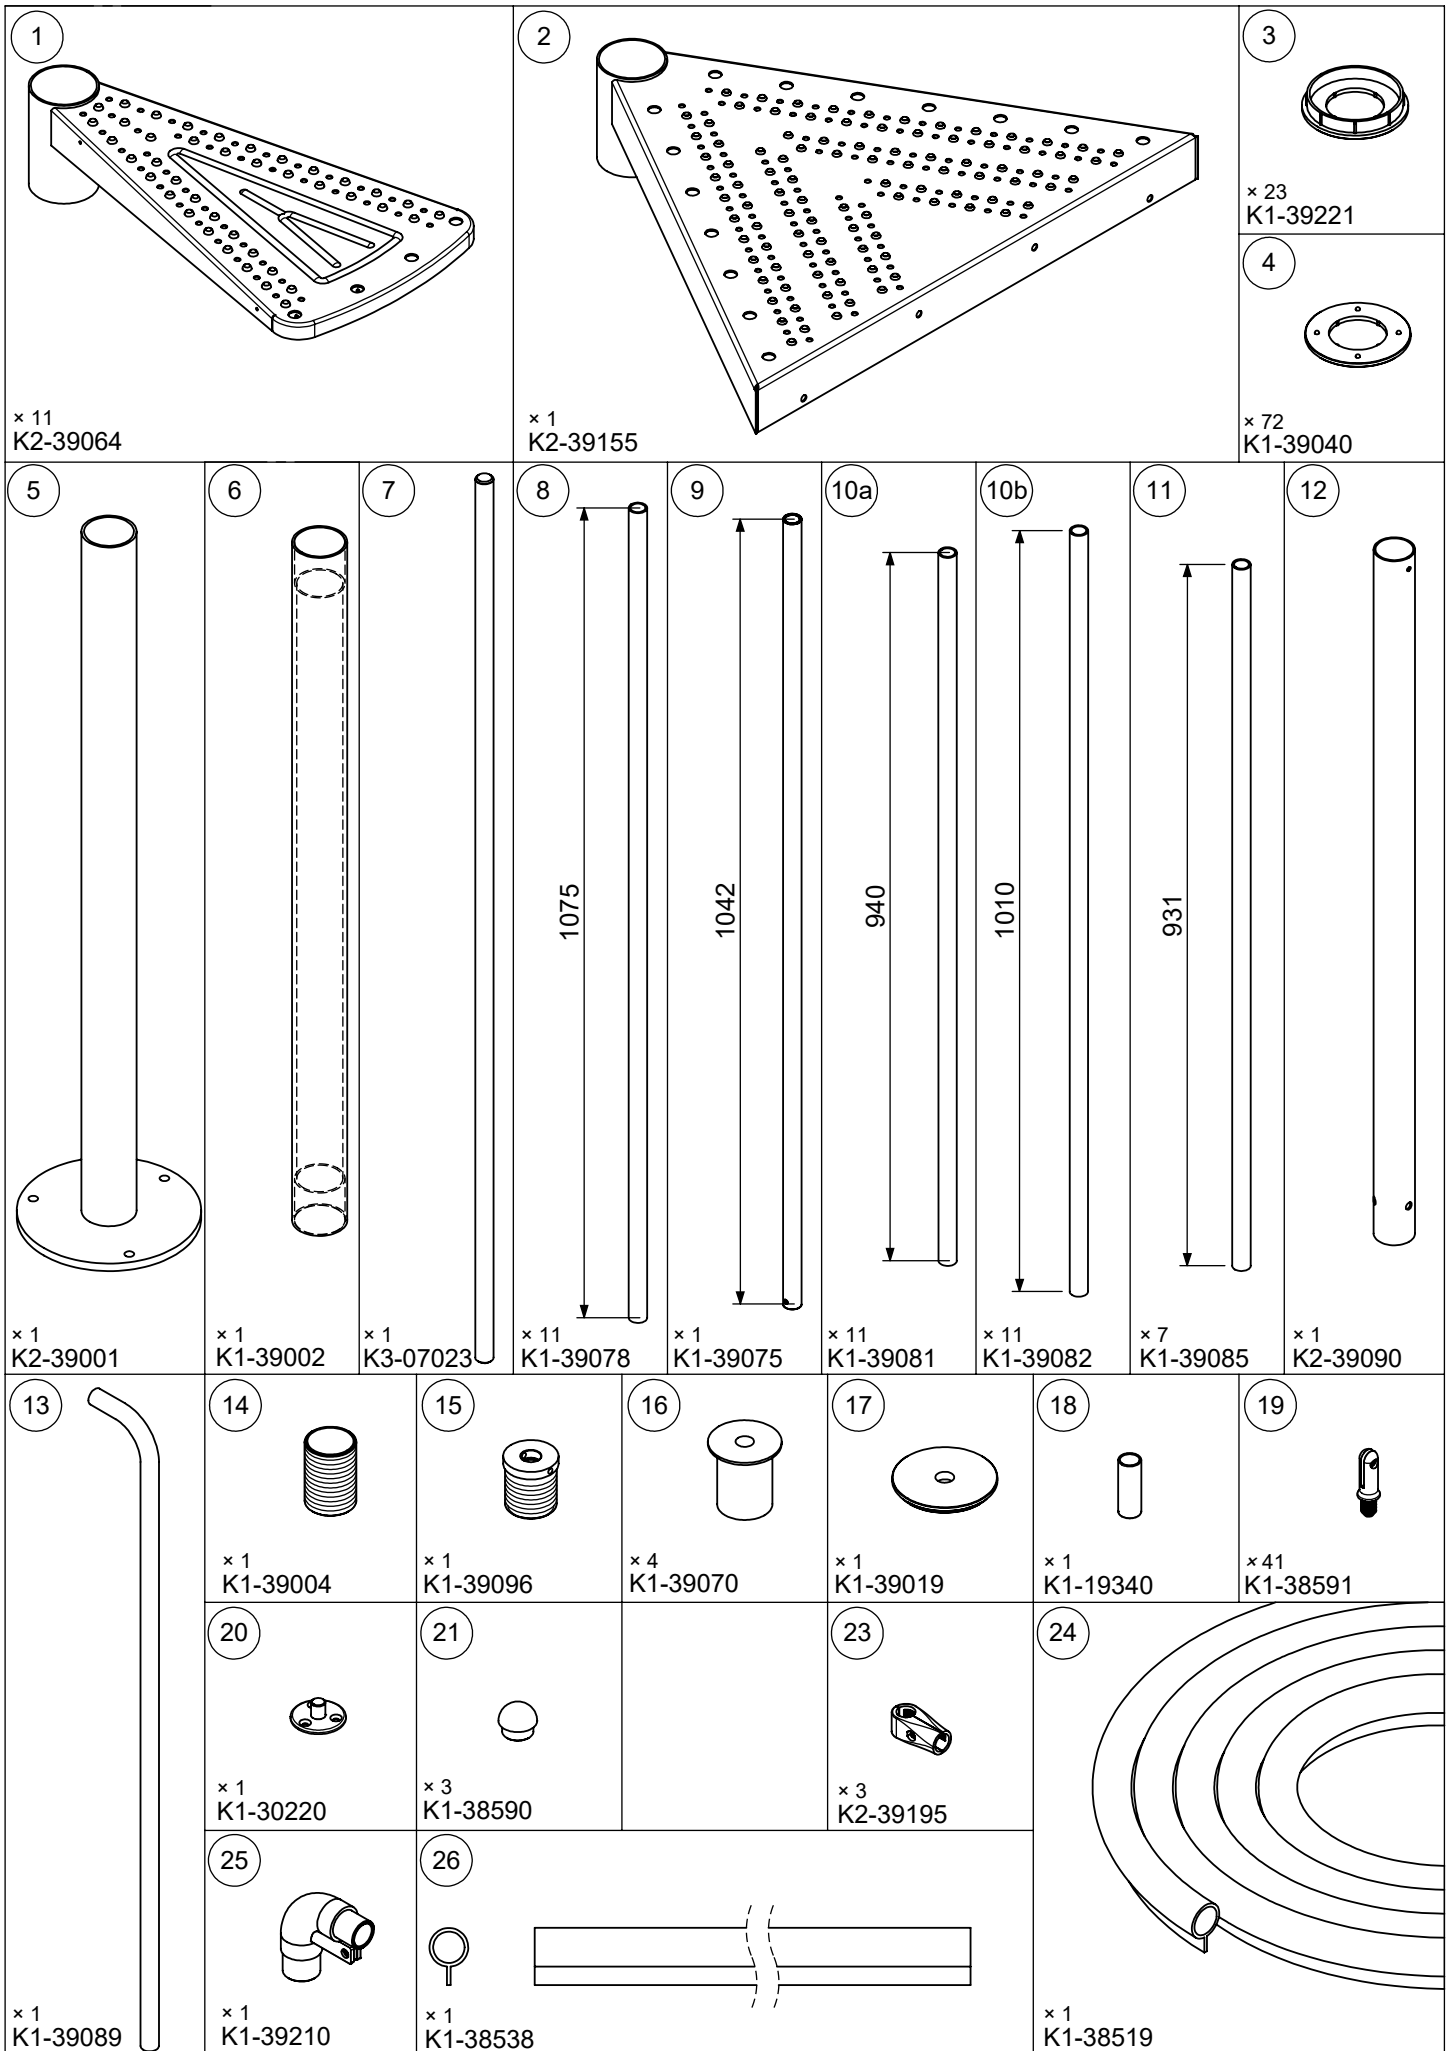

# TORONTO / INDUSTRIA V3

Ø 155 cm

Notice de montage  
Installation instruction

|  |   |  |  |  |   |  |
|--|---|--|--|--|---|--|
| <p>27</p>  <p>× 1<br/>K1-39214</p>              | <p>28</p>  <p>× 2<br/>K2-39010</p>             | <p>33</p>  <p>× 5<br/>K1-39030</p>              |  |  |   |  |
| <p>50</p>  <p>× 7<br/>K3-06070<br/>Ø10 x 60</p> | <p>51</p>  <p>× 7<br/>K3-04040<br/>Ø10</p>     | <p>52</p>  <p>× 7<br/>K3-08001<br/>Ø12 x 60</p> | <p>53</p>  <p>× 2<br/>K3-05021<br/>M8 x 10</p>  | <p>54</p>  <p>× 2<br/>K3-03054<br/>M20</p>       | <p>55</p>  <p>× 2<br/>K3-04021<br/>Ø20</p>     | <p>56</p>  <p>× 118<br/>K3-05055<br/>M6 x 5</p> |
| <p>57</p>  <p>× 9<br/>K3-08002<br/>Ø8 x 40</p>  | <p>58</p>  <p>× 9<br/>K3-06007<br/>Ø6 x 35</p> | <p>59</p>  <p>× 42<br/>K3-03050<br/>M5</p>      | <p>60</p>  <p>× 42<br/>K3-01201<br/>M5 x 14</p> | <p>61</p>  <p>× 1<br/>K3-02089<br/>M8 x 100</p> | <p>69</p>  <p>× 1<br/>R1-63272<br/>Ø6 x 25</p> | <p>70</p>  <p>× 1<br/>K3-90001</p>              |

205 mm

210 mm

215 mm

220 mm

225 mm

230 mm

235 mm

**N**  
0...6 st (pcs)

4

**P**  
+ 1 st (pcs)

**P**  
+ 1 st (pcs)

|      | $\checkmark$ | T |
|------|--------------|---|
| 2785 | 5            | 5 |
| 2790 | 5            | 6 |
| 2795 | 5            | 7 |
| 2800 | 5            | 8 |

| Ø 155 cm  |      |      |
|---|------|------|
|  | A    | B    |
|   | mm   | mm   |
| 11  | 65   | -141 |
| 12  | 87   | 228  |
| 13  | 286  | 541  |
| 14  | 612  | 718  |
| 15  | 982  | 715  |
| 16  | 1305 | 532  |