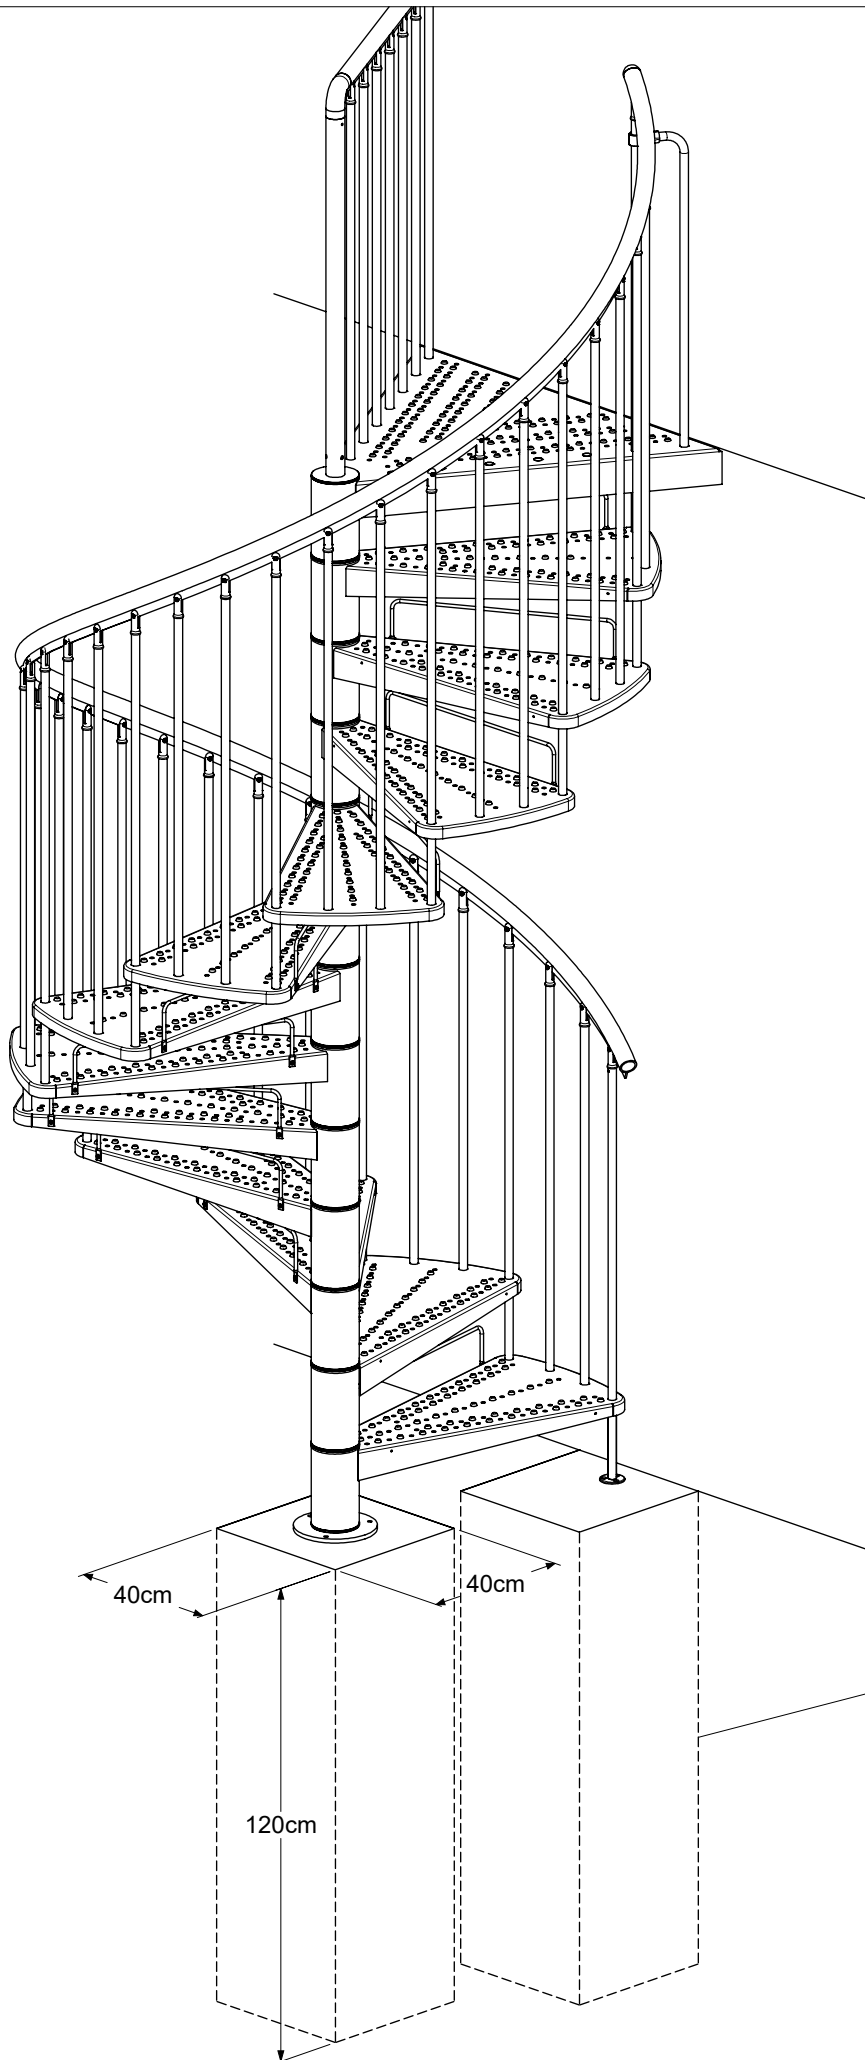

# TORONTO / INDUSTRIA V3

Ø 155 cm

Notice de montage  
Installation instruction

|  |   |  |  |  |   |  |
|--|---|--|--|--|---|--|
| <p>27</p>  <p>× 1<br/>K1-39214</p>              | <p>28</p>  <p>× 2<br/>K2-39010</p>             | <p>33</p>  <p>× 5<br/>K1-39030</p>              |  |  |   |  |
| <p>50</p>  <p>× 7<br/>K3-06070<br/>Ø10 x 60</p> | <p>51</p>  <p>× 7<br/>K3-04040<br/>Ø10</p>     | <p>52</p>  <p>× 7<br/>K3-08001<br/>Ø12 x 60</p> | <p>53</p>  <p>× 2<br/>K3-05021<br/>M8 x 10</p>  | <p>54</p>  <p>× 2<br/>K3-03054<br/>M20</p>       | <p>55</p>  <p>× 2<br/>K3-04021<br/>Ø20</p>     | <p>56</p>  <p>× 118<br/>K3-05055<br/>M6 x 5</p> |
| <p>57</p>  <p>× 9<br/>K3-08002<br/>Ø8 x 40</p>  | <p>58</p>  <p>× 9<br/>K3-06007<br/>Ø6 x 35</p> | <p>59</p>  <p>× 42<br/>K3-03050<br/>M5</p>      | <p>60</p>  <p>× 42<br/>K3-01201<br/>M5 x 14</p> | <p>61</p>  <p>× 1<br/>K3-02089<br/>M8 x 100</p> | <p>69</p>  <p>× 1<br/>R1-63272<br/>Ø6 x 25</p> | <p>70</p>  <p>× 1<br/>K3-90001</p>              |

**P**  
+ 6 st (pcs)

**N × T**  
5 st (pcs) × 12  
= 60 st (pcs)

|      | $\checkmark$ | T |
|------|--------------|---|
| 2785 | 5            | 5 |
| 2790 | 5            | 6 |
| 2795 | 5            | 7 |
| 2800 | 5            | 8 |

| Ø 155 cm  |      |      |
|---|------|------|
|  | A    | B    |
|   | mm   | mm   |
| 11  | 65   | -141 |
| 12  | 87   | 228  |
| 13  | 286  | 541  |
| 14  | 612  | 718  |
| 15  | 982  | 715  |
| 16  | 1305 | 532  |