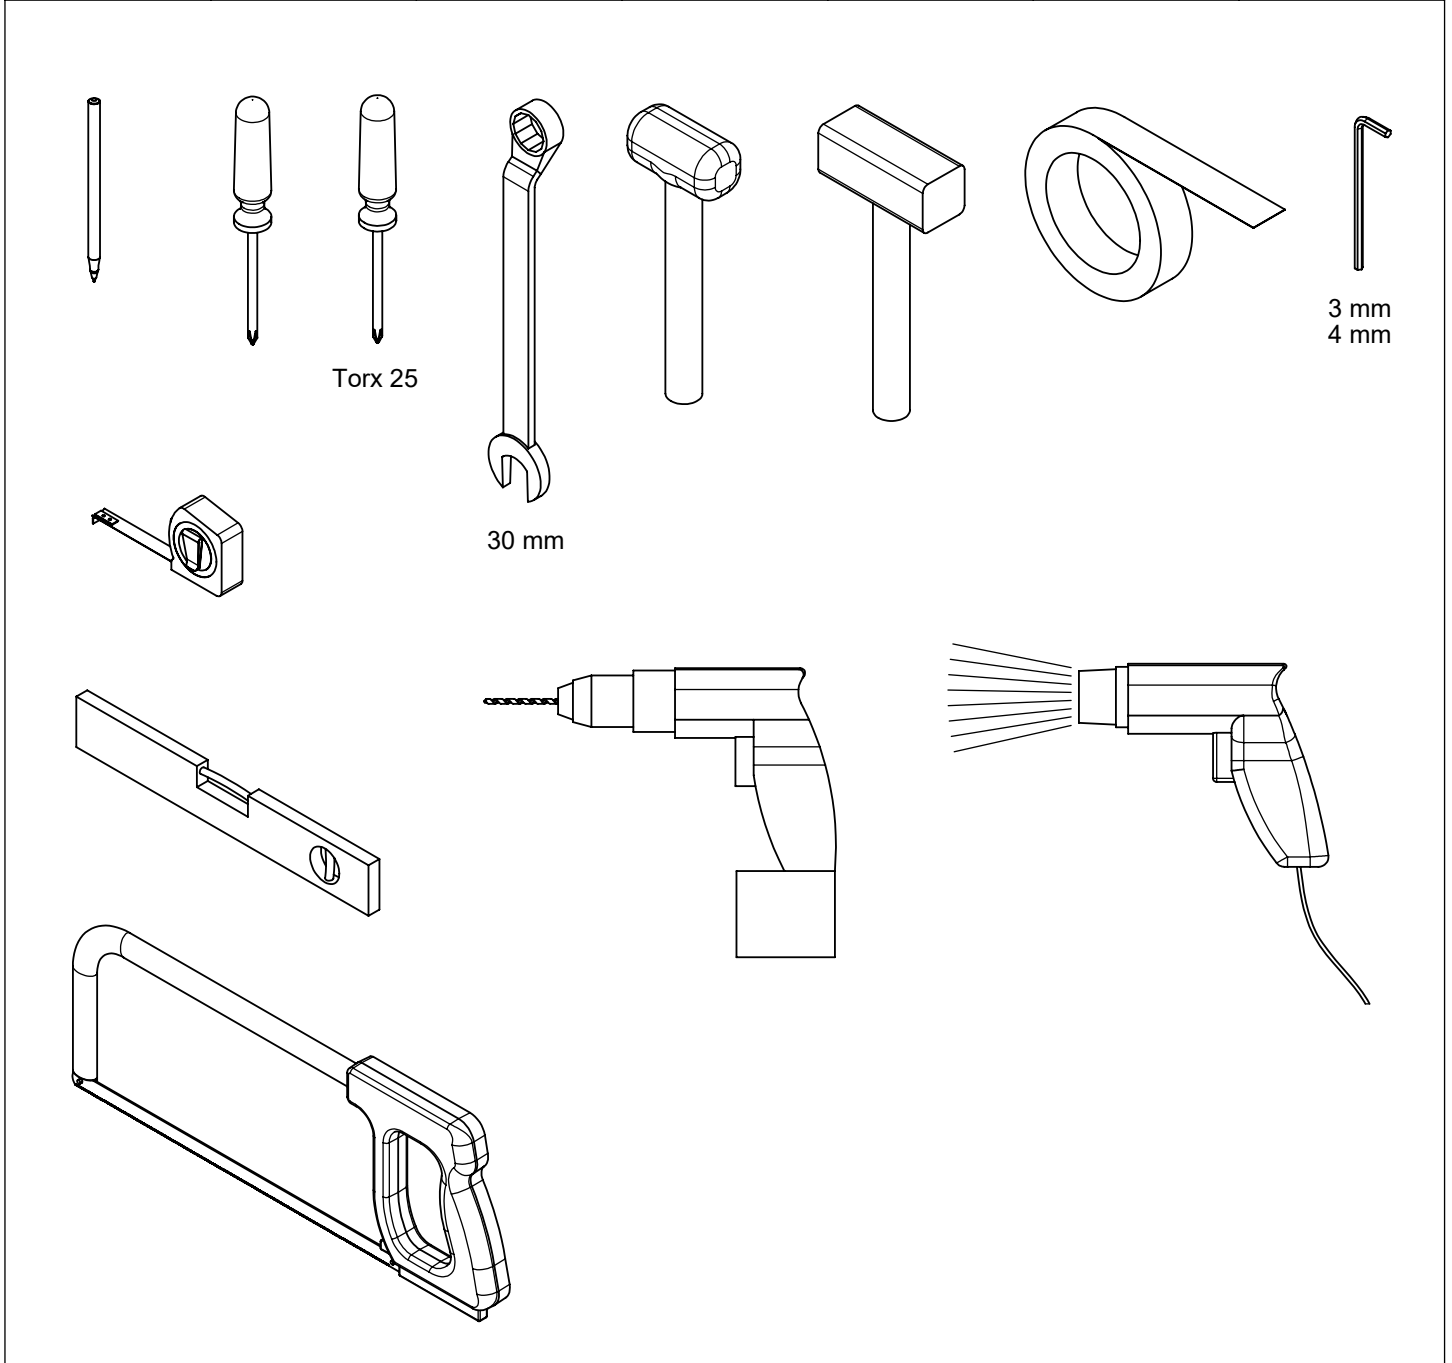

# TORONTO / INDUSTRIA V3

Ø 155 cm

Notice de montage  
Installation instruction

|  |   |  |  |  |   |  |
|--|---|--|--|--|---|--|
| <p>27</p>  <p>× 1<br/>K1-39214</p>              | <p>28</p>  <p>× 2<br/>K2-39010</p>             | <p>33</p>  <p>× 5<br/>K1-39030</p>              |  |  |   |  |
| <p>50</p>  <p>× 7<br/>K3-06070<br/>Ø10 x 60</p> | <p>51</p>  <p>× 7<br/>K3-04040<br/>Ø10</p>     | <p>52</p>  <p>× 7<br/>K3-08001<br/>Ø12 x 60</p> | <p>53</p>  <p>× 2<br/>K3-05021<br/>M8 x 10</p>  | <p>54</p>  <p>× 2<br/>K3-03054<br/>M20</p>       | <p>55</p>  <p>× 2<br/>K3-04021<br/>Ø20</p>     | <p>56</p>  <p>× 118<br/>K3-05055<br/>M6 x 5</p> |
| <p>57</p>  <p>× 9<br/>K3-08002<br/>Ø8 x 40</p>  | <p>58</p>  <p>× 9<br/>K3-06007<br/>Ø6 x 35</p> | <p>59</p>  <p>× 42<br/>K3-03050<br/>M5</p>      | <p>60</p>  <p>× 42<br/>K3-01201<br/>M5 x 14</p> | <p>61</p>  <p>× 1<br/>K3-02089<br/>M8 x 100</p> | <p>69</p>  <p>× 1<br/>R1-63272<br/>Ø6 x 25</p> | <p>70</p>  <p>× 1<br/>K3-90001</p>              |