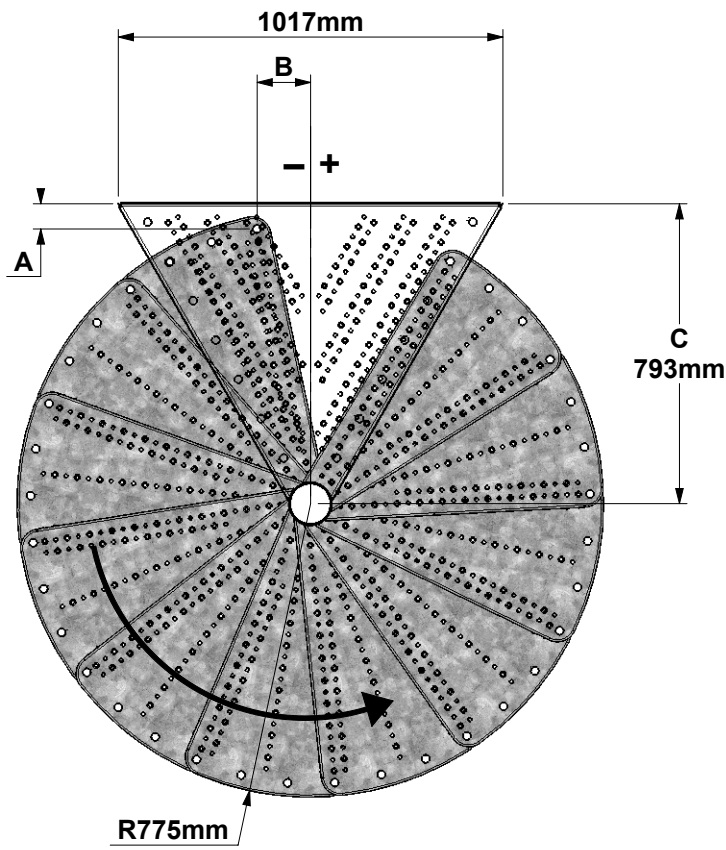

# TORONTO / INDUSTRIA V3

Ø 155 cm

Notice de montage  
Installation instruction

|  |   |  |  |  |   |  |
|--|---|--|--|--|---|--|
| <p>27</p>  <p>× 1<br/>K1-39214</p>              | <p>28</p>  <p>× 2<br/>K2-39010</p>             | <p>33</p>  <p>× 5<br/>K1-39030</p>              |  |  |   |  |
| <p>50</p>  <p>× 7<br/>K3-06070<br/>Ø10 x 60</p> | <p>51</p>  <p>× 7<br/>K3-04040<br/>Ø10</p>     | <p>52</p>  <p>× 7<br/>K3-08001<br/>Ø12 x 60</p> | <p>53</p>  <p>× 2<br/>K3-05021<br/>M8 x 10</p>  | <p>54</p>  <p>× 2<br/>K3-03054<br/>M20</p>       | <p>55</p>  <p>× 2<br/>K3-04021<br/>Ø20</p>     | <p>56</p>  <p>× 118<br/>K3-05055<br/>M6 x 5</p> |
| <p>57</p>  <p>× 9<br/>K3-08002<br/>Ø8 x 40</p>  | <p>58</p>  <p>× 9<br/>K3-06007<br/>Ø6 x 35</p> | <p>59</p>  <p>× 42<br/>K3-03050<br/>M5</p>      | <p>60</p>  <p>× 42<br/>K3-01201<br/>M5 x 14</p> | <p>61</p>  <p>× 1<br/>K3-02089<br/>M8 x 100</p> | <p>69</p>  <p>× 1<br/>R1-63272<br/>Ø6 x 25</p> | <p>70</p>  <p>× 1<br/>K3-90001</p>              |

205 mm

210 mm

215 mm

220 mm

225 mm

230 mm

235 mm

**N**  
0...6 st (pcs)

**P**  
+ 6 st (pcs)

**N × T**  
5 st (pcs) × 12  
= 60 st (pcs)

|      | $\checkmark$ | T |
|------|--------------|---|
| 2785 | 5            | 5 |
| 2790 | 5            | 6 |
| 2795 | 5            | 7 |
| 2800 | 5            | 8 |

| Ø 155 cm  |      |      |
|---|------|------|
|  | A    | B    |
|   | mm   | mm   |
| 11  | 65   | -141 |
| 12  | 87   | 228  |
| 13  | 286  | 541  |
| 14  | 612  | 718  |
| 15  | 982  | 715  |
| 16  | 1305 | 532  |