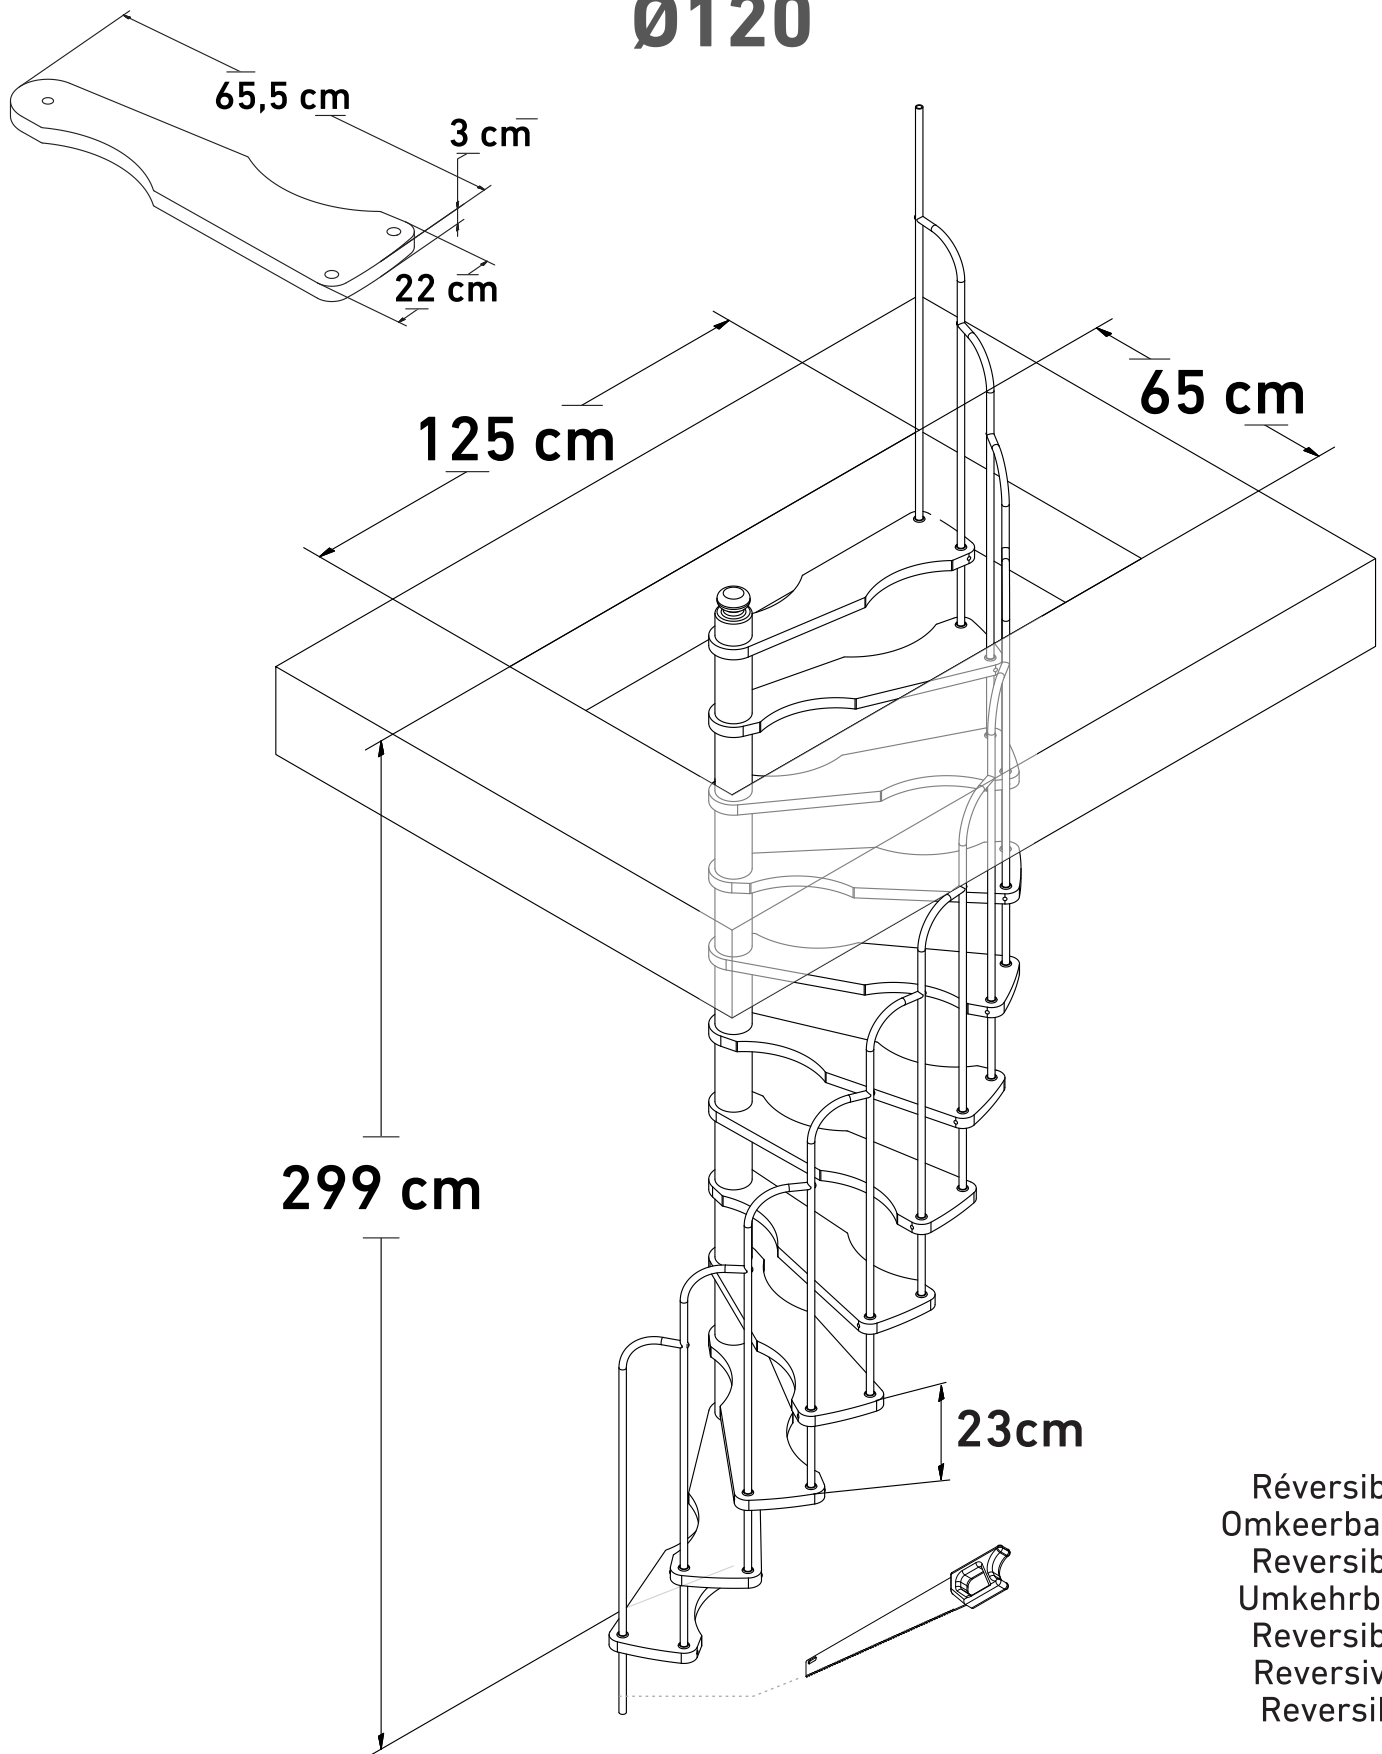

KRONOS

Ø120

Réversible
Omkeerbaar
Reversible
Umkehrbar
Reversible
Reversibel