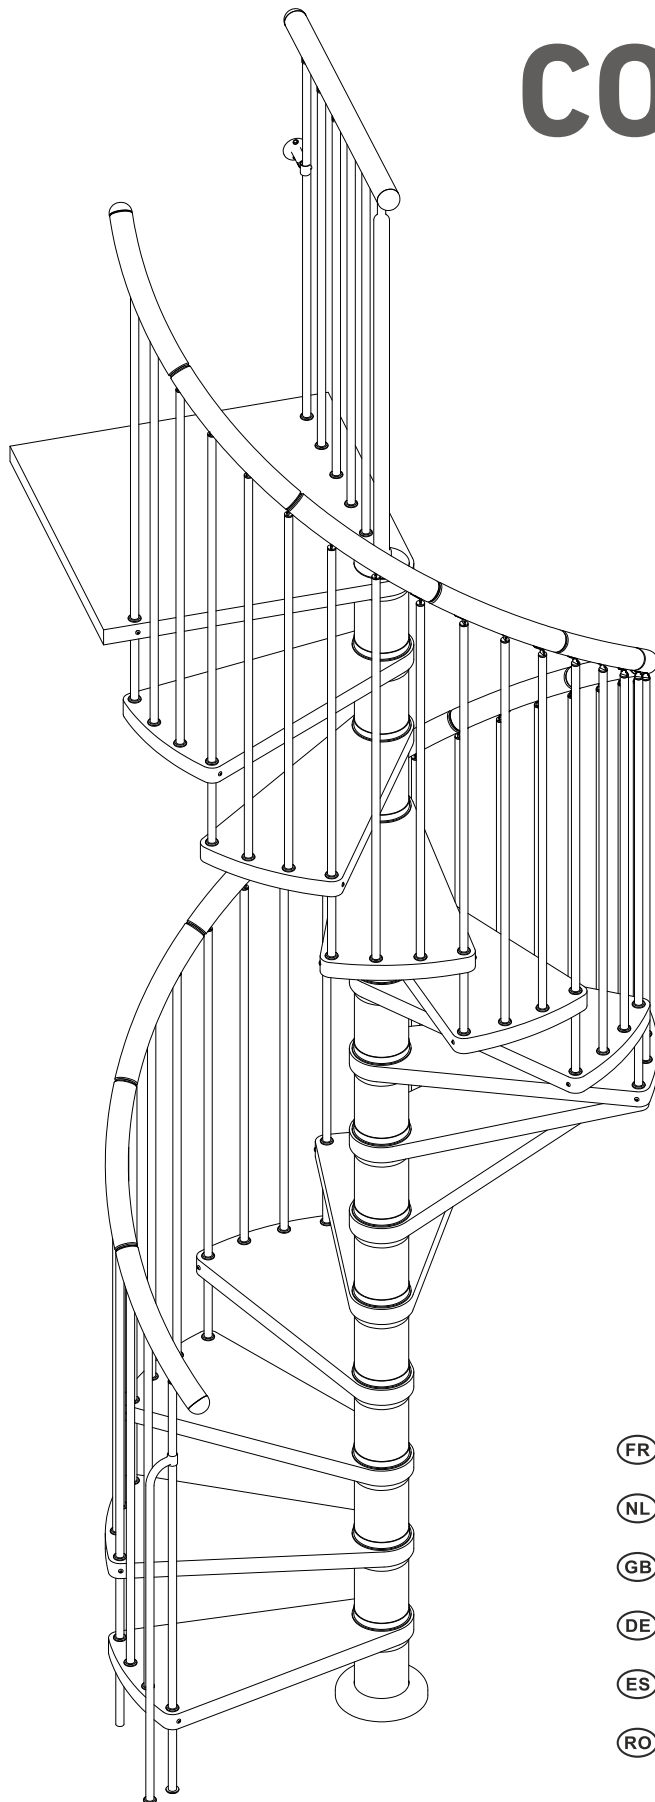

COLUMBIA VEGA

Ø120

- Ⓧ FR COLUMBIA / VEGA ESCALIER 120 CM
- Ⓧ NL COLUMBIA / VEGA TRAP 120 CM
- Ⓧ GB COLUMBIA / VEGA STAIRCASE 120 CM
- Ⓧ DE TREPPE COLUMBIA / VEGA 120 CM
- Ⓧ ES COLUMBIA / VEGA ESCALERA 120 CM
- Ⓧ RO COLUMBIA / VEGA SCARĂ DE 120 CM

1 40x345x670mm x13 	2 40x720x720mm x1 	3 Ø118x160mm x14 	4 Ø50x410mm x11 	5 Ø50x450mm x2 	6 Ø18x900mm x1
7 Ø34x955 mm x1 	8 Ø18x1315 mm x1 	9 Ø18x1120 mm x13 	10 Ø18x1013 mm x13 	11 Ø18x938 mm x13 	12 Ø18x955 mm x5
13 M20x997 mm x1 	14 Ø20x997 mm x2 M12 	15 Ø20x220 mm x1 M12 	16 Ø192x4 mm x1 	17 M8x60 mm x13 	18 M12x80 mm x3
19 118x5 mm x56 	20 120x3 mm x1 	21 Ø36x3 mm x1 A20 	22 Ø40x4mm x12 	23 Ø16x1.6 mm x31 A8 	24 Ø121x18 mm x28
25 Ø50x765 mm x1 	26 x1 M20	27 Ø10x7 mm x27 	28 Ø28x4 mm x27 	29 Ø28x4 mm x31 	30 Ø4,8x13 x3
31 Ø6x25 x8 	32 Ø6x60 x14 	33 Ø8x80 x6 	34 M8x60 x31 	35 Ø10x50 x14 	36 Ø12x60 x6

37 x1 Ø200x33 mm 	38 x1 Ø22x82 mm 	39 x1 Ø55x60 mm 	40 x2 Ø55x60 mm Pz3 	41 x4 15x60x70 mm 15x60x100 mm a b 	42 x92 Ø3.5x25 mm 
43 x27 M6x8 mm 	44 x12 18.5x22 mm 	45 x3 Ø28x15 mm 	46 x4 50x60x90 mm 	47 x1 36x4 mm 	48 x2 Ø40x900 mm M8 
49 x2 Ø73x70 mm 	50 x4 Ø4x25mm 	51 x4 Ø6x30mm 	52 x2 Ø75x12mm 		