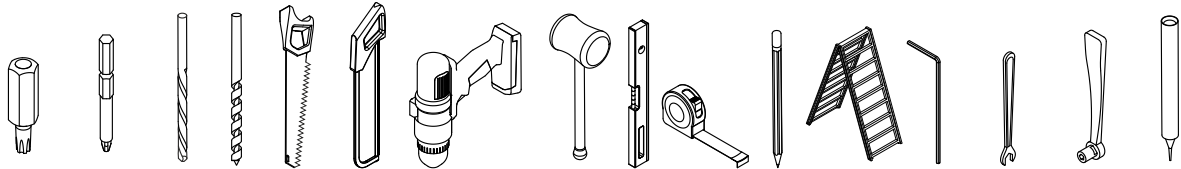

COLUMBIA VEGA

Ø120

- Ⓧ FR COLUMBIA / VEGA ESCALIER 120 CM
- Ⓧ NL COLUMBIA / VEGA TRAP 120 CM
- Ⓧ GB COLUMBIA / VEGA STAIRCASE 120 CM
- Ⓧ DE TREPPE COLUMBIA / VEGA 120 CM
- Ⓧ ES COLUMBIA / VEGA ESCALERA 120 CM
- Ⓧ RO COLUMBIA / VEGA SCARĂ DE 120 CM

1 40x345x670mm x13 	2 40x720x720mm x1 	3 Ø118x160mm x14 	4 Ø50x410mm x11 	5 Ø50x450mm x2 	6 Ø18x900mm x1
7 Ø34x955 mm x1 	8 Ø18x1315 mm x1 	9 Ø18x1120 mm x13 	10 Ø18x1013 mm x13 	11 Ø18x938 mm x13 	12 Ø18x955 mm x5
13 M20x997 mm x1 	14 Ø20x997 mm x2 M12 	15 Ø20x220 mm x1 M12 	16 Ø192x4 mm x1 	17 M8x60 mm x13 	18 M12x80 mm x3
19 118x5 mm x56 	20 120x3 mm x1 	21 Ø36x3 mm x1 A20 	22 Ø40x4mm x12 	23 Ø16x1.6 mm x31 A8 	24 Ø121x18 mm x28
25 Ø50x765 mm x1 	26 x1 M20	27 Ø10x7 mm x27 	28 Ø28x4 mm x27 	29 Ø28x4 mm x31 	30 Ø4,8x13 x3
31 Ø6x25 x8 	32 Ø6x60 x14 	33 Ø8x80 x6 	34 M8x60 x31 	35 Ø10x50 x14 	36 Ø12x60 x6

37 x1 Ø200x33 mm 	38 x1 Ø22x82 mm 	39 x1 Ø55x60 mm 	40 x2 Ø55x60 mm Pz3 	41 x4 15x60x70 mm 15x60x100 mm a b 	42 x92 Ø3.5x25 mm 
43 x27 M6x8 mm 	44 x12 18.5x22 mm 	45 x3 Ø28x15 mm 	46 x4 50x60x90 mm 	47 x1 36x4 mm 	48 x2 Ø40x900 mm M8 
49 x2 Ø73x70 mm 	50 x4 Ø4x25mm 	51 x4 Ø6x30mm 	52 x2 Ø75x12mm 		