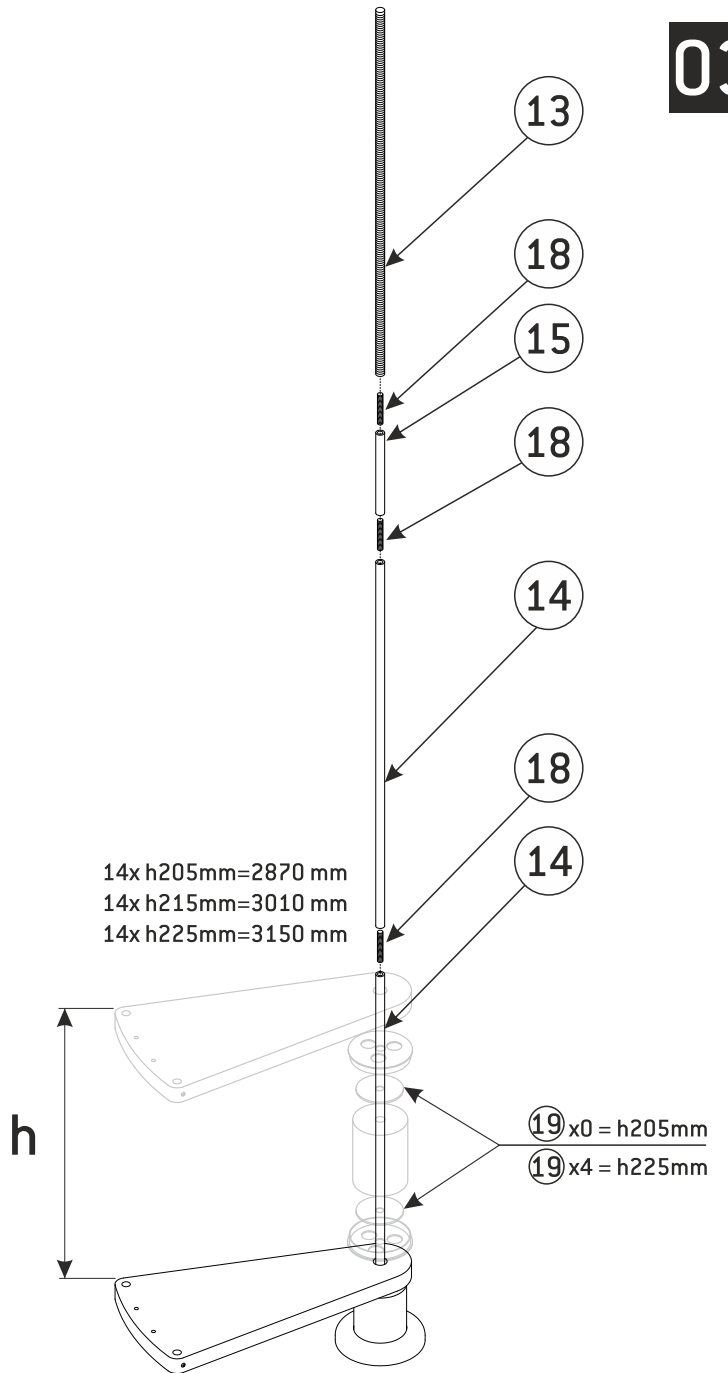

COLUMBIA VEGA

Ø120

- Ⓧ FR COLUMBIA / VEGA ESCALIER 120 CM
- Ⓧ NL COLUMBIA / VEGA TRAP 120 CM
- Ⓧ GB COLUMBIA / VEGA STAIRCASE 120 CM
- Ⓧ DE TREPPE COLUMBIA / VEGA 120 CM
- Ⓧ ES COLUMBIA / VEGA ESCALERA 120 CM
- Ⓧ RO COLUMBIA / VEGA SCARĂ DE 120 CM

1 40x345x670mm x13 	2 40x720x720mm x1 	3 Ø118x160mm x14 	4 Ø50x410mm x11 	5 Ø50x450mm x2 	6 Ø18x900mm x1
7 Ø34x955 mm x1 	8 Ø18x1315 mm x1 	9 Ø18x1120 mm x13 	10 Ø18x1013 mm x13 	11 Ø18x938 mm x13 	12 Ø18x955 mm x5
13 M20x997 mm x1 	14 Ø20x997 mm x2 M12 	15 Ø20x220 mm x1 M12 	16 Ø192x4 mm x1 	17 M8x60 mm x13 	18 M12x80 mm x3
19 118x5 mm x56 	20 120x3 mm x1 	21 Ø36x3 mm x1 A20 	22 Ø40x4mm x12 	23 Ø16x1.6 mm x31 A8 	24 Ø121x18 mm x28
25 Ø50x765 mm x1 	26 x1 M20	27 Ø10x7 mm x27 	28 Ø28x4 mm x27 	29 Ø28x4 mm x31 	30 Ø4,8x13 x3
31 Ø6x25 x8 	32 Ø6x60 x14 	33 Ø8x80 x6 	34 M8x60 x31 	35 Ø10x50 x14 	36 Ø12x60 x6

37 x1 Ø200x33 mm 	38 x1 Ø22x82 mm 	39 x1 Ø55x60 mm 	40 x2 Ø55x60 mm Pz3 	41 x4 15x60x70 mm 15x60x100 mm a b 	42 x92 Ø3.5x25 mm 
43 x27 M6x8 mm 	44 x12 18.5x22 mm 	45 x3 Ø28x15 mm 	46 x4 50x60x90 mm 	47 x1 36x4 mm 	48 x2 Ø40x900 mm M8 
49 x2 Ø73x70 mm 	50 x4 Ø4x25mm 	51 x4 Ø6x30mm 	52 x2 Ø75x12mm 		

Tx10-30 Ph2/3 Ø10 Ø4
Pz2/3 Ø12 Ø5

Hex 3 30 13

01

02

04

05

06

07