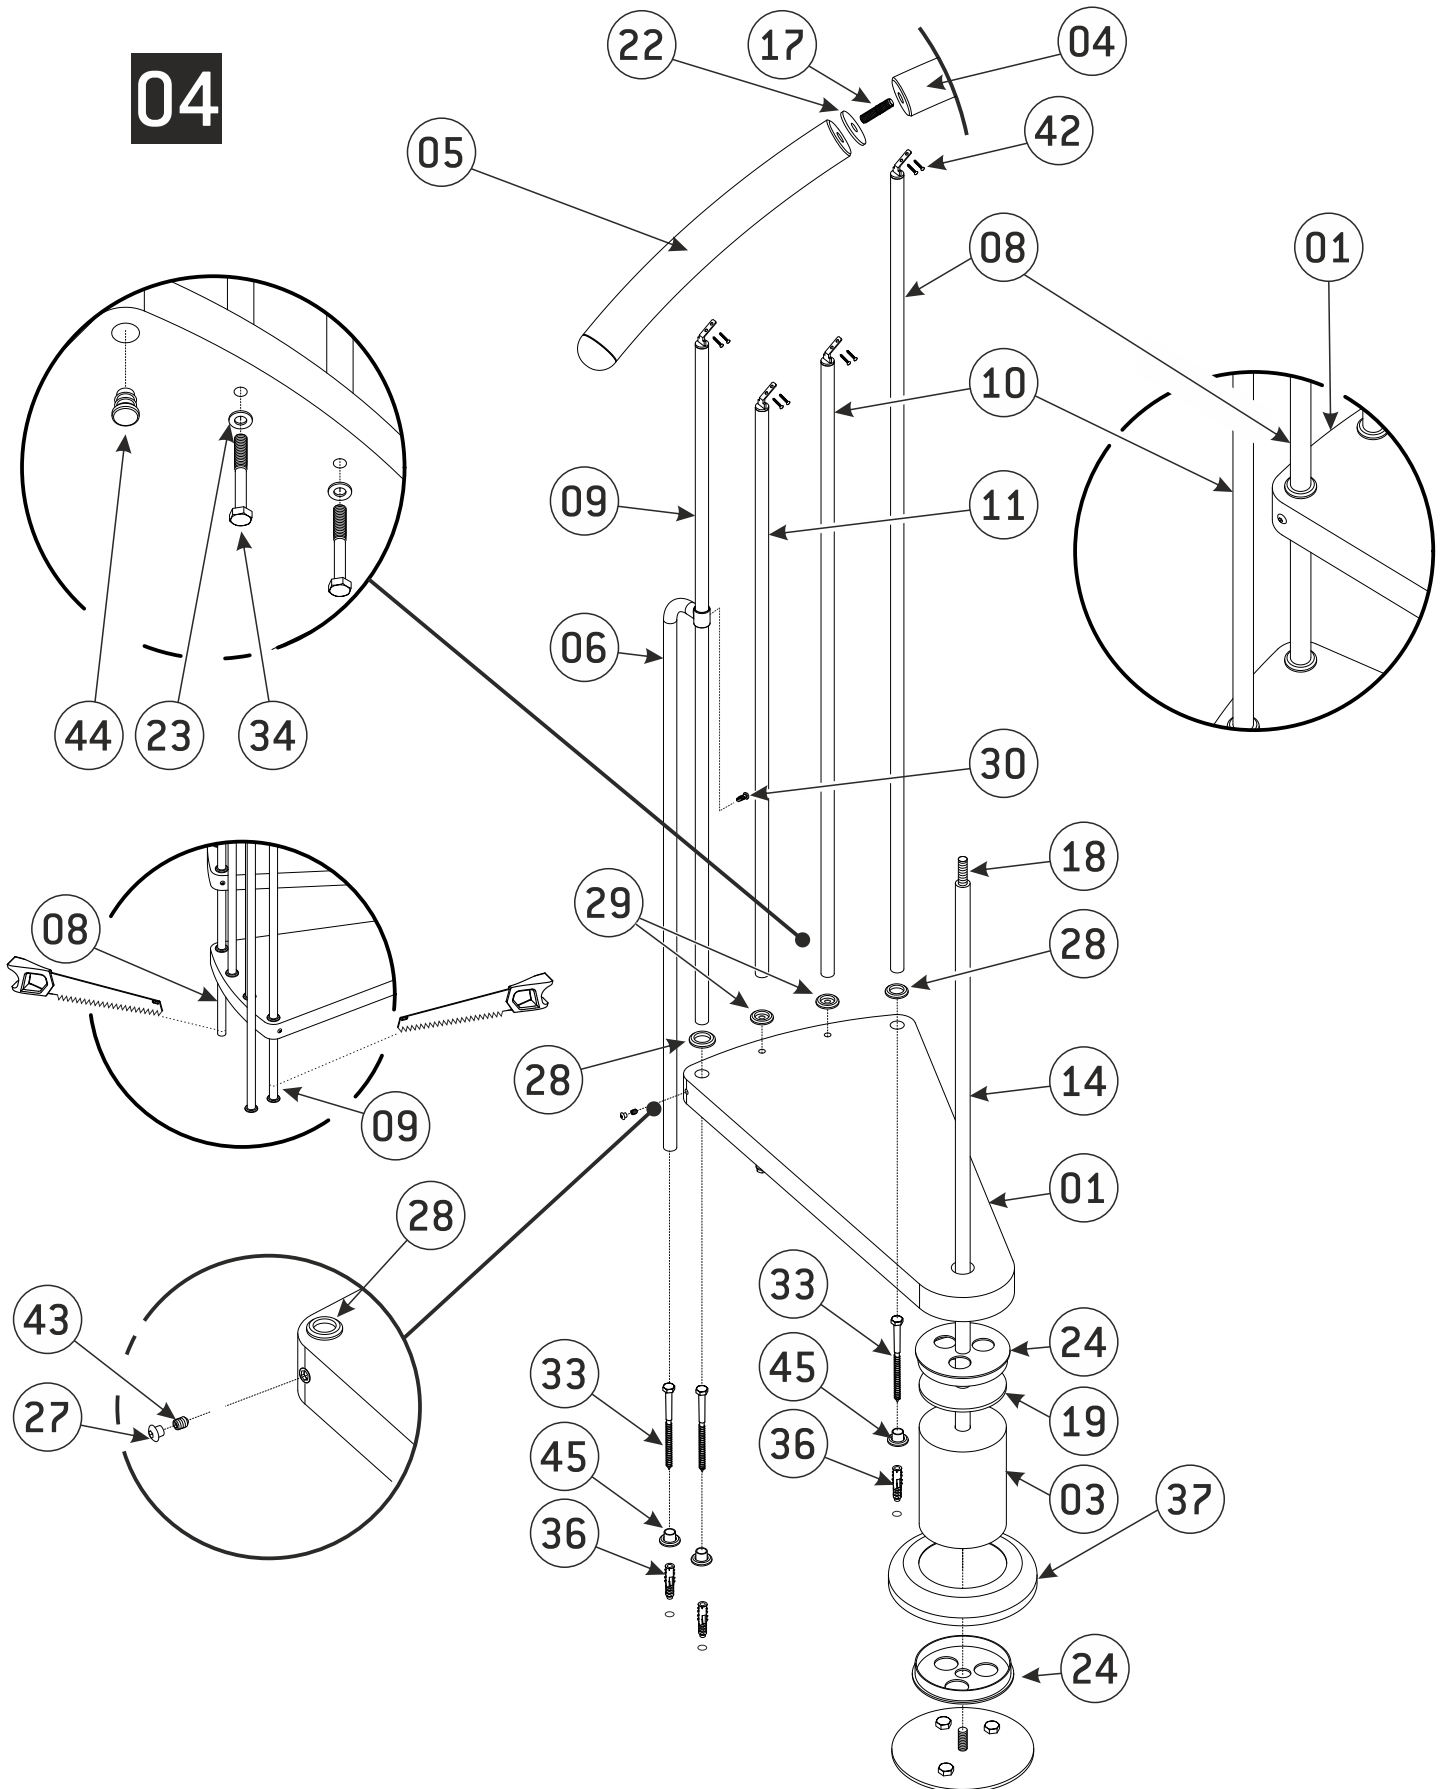

COLUMBIA VEGA

Ø120

- Ⓧ FR COLUMBIA / VEGA ESCALIER 120 CM
- Ⓧ NL COLUMBIA / VEGA TRAP 120 CM
- Ⓧ GB COLUMBIA / VEGA STAIRCASE 120 CM
- Ⓧ DE TREPPE COLUMBIA / VEGA 120 CM
- Ⓧ ES COLUMBIA / VEGA ESCALERA 120 CM
- Ⓧ RO COLUMBIA / VEGA SCARĂ DE 120 CM

1 40x345x670mm x13 	2 40x720x720mm x1 	3 Ø118x160mm x14 	4 Ø50x410mm x11 	5 Ø50x450mm x2 	6 Ø18x900mm x1
7 Ø34x955 mm x1 	8 Ø18x1315 mm x1 	9 Ø18x1120 mm x13 	10 Ø18x1013 mm x13 	11 Ø18x938 mm x13 	12 Ø18x955 mm x5
13 M20x997 mm x1 	14 Ø20x997 mm x2 M12 	15 Ø20x220 mm x1 M12 	16 Ø192x4 mm x1 	17 M8x60 mm x13 	18 M12x80 mm x3
19 118x5 mm x56 	20 120x3 mm x1 	21 Ø36x3 mm x1 A20 	22 Ø40x4mm x12 	23 Ø16x1.6 mm x31 A8 	24 Ø121x18 mm x28
25 Ø50x765 mm x1 	26 x1 M20	27 Ø10x7 mm x27 	28 Ø28x4 mm x27 	29 Ø28x4 mm x31 	30 Ø4,8x13 x3
31 Ø6x25 x8 	32 Ø6x60 x14 	33 Ø8x80 x6 	34 M8x60 x31 	35 Ø10x50 x14 	36 Ø12x60 x6

37 x1 Ø200x33 mm 	38 x1 Ø22x82 mm 	39 x1 Ø55x60 mm 	40 x2 Ø55x60 mm Pz3 	41 x4 15x60x70 mm 15x60x100 mm a b 	42 x92 Ø3.5x25 mm 
43 x27 M6x8 mm 	44 x12 18.5x22 mm 	45 x3 Ø28x15 mm 	46 x4 50x60x90 mm 	47 x1 36x4 mm 	48 x2 Ø40x900 mm M8 
49 x2 Ø73x70 mm 	50 x4 Ø4x25mm 	51 x4 Ø6x30mm 	52 x2 Ø75x12mm 		

Tx10-30 Ph2/3 Ø10 Ø4
Pz2/3 Ø12 Ø5

Hex 3 30 13

01

02

04

05

06

07