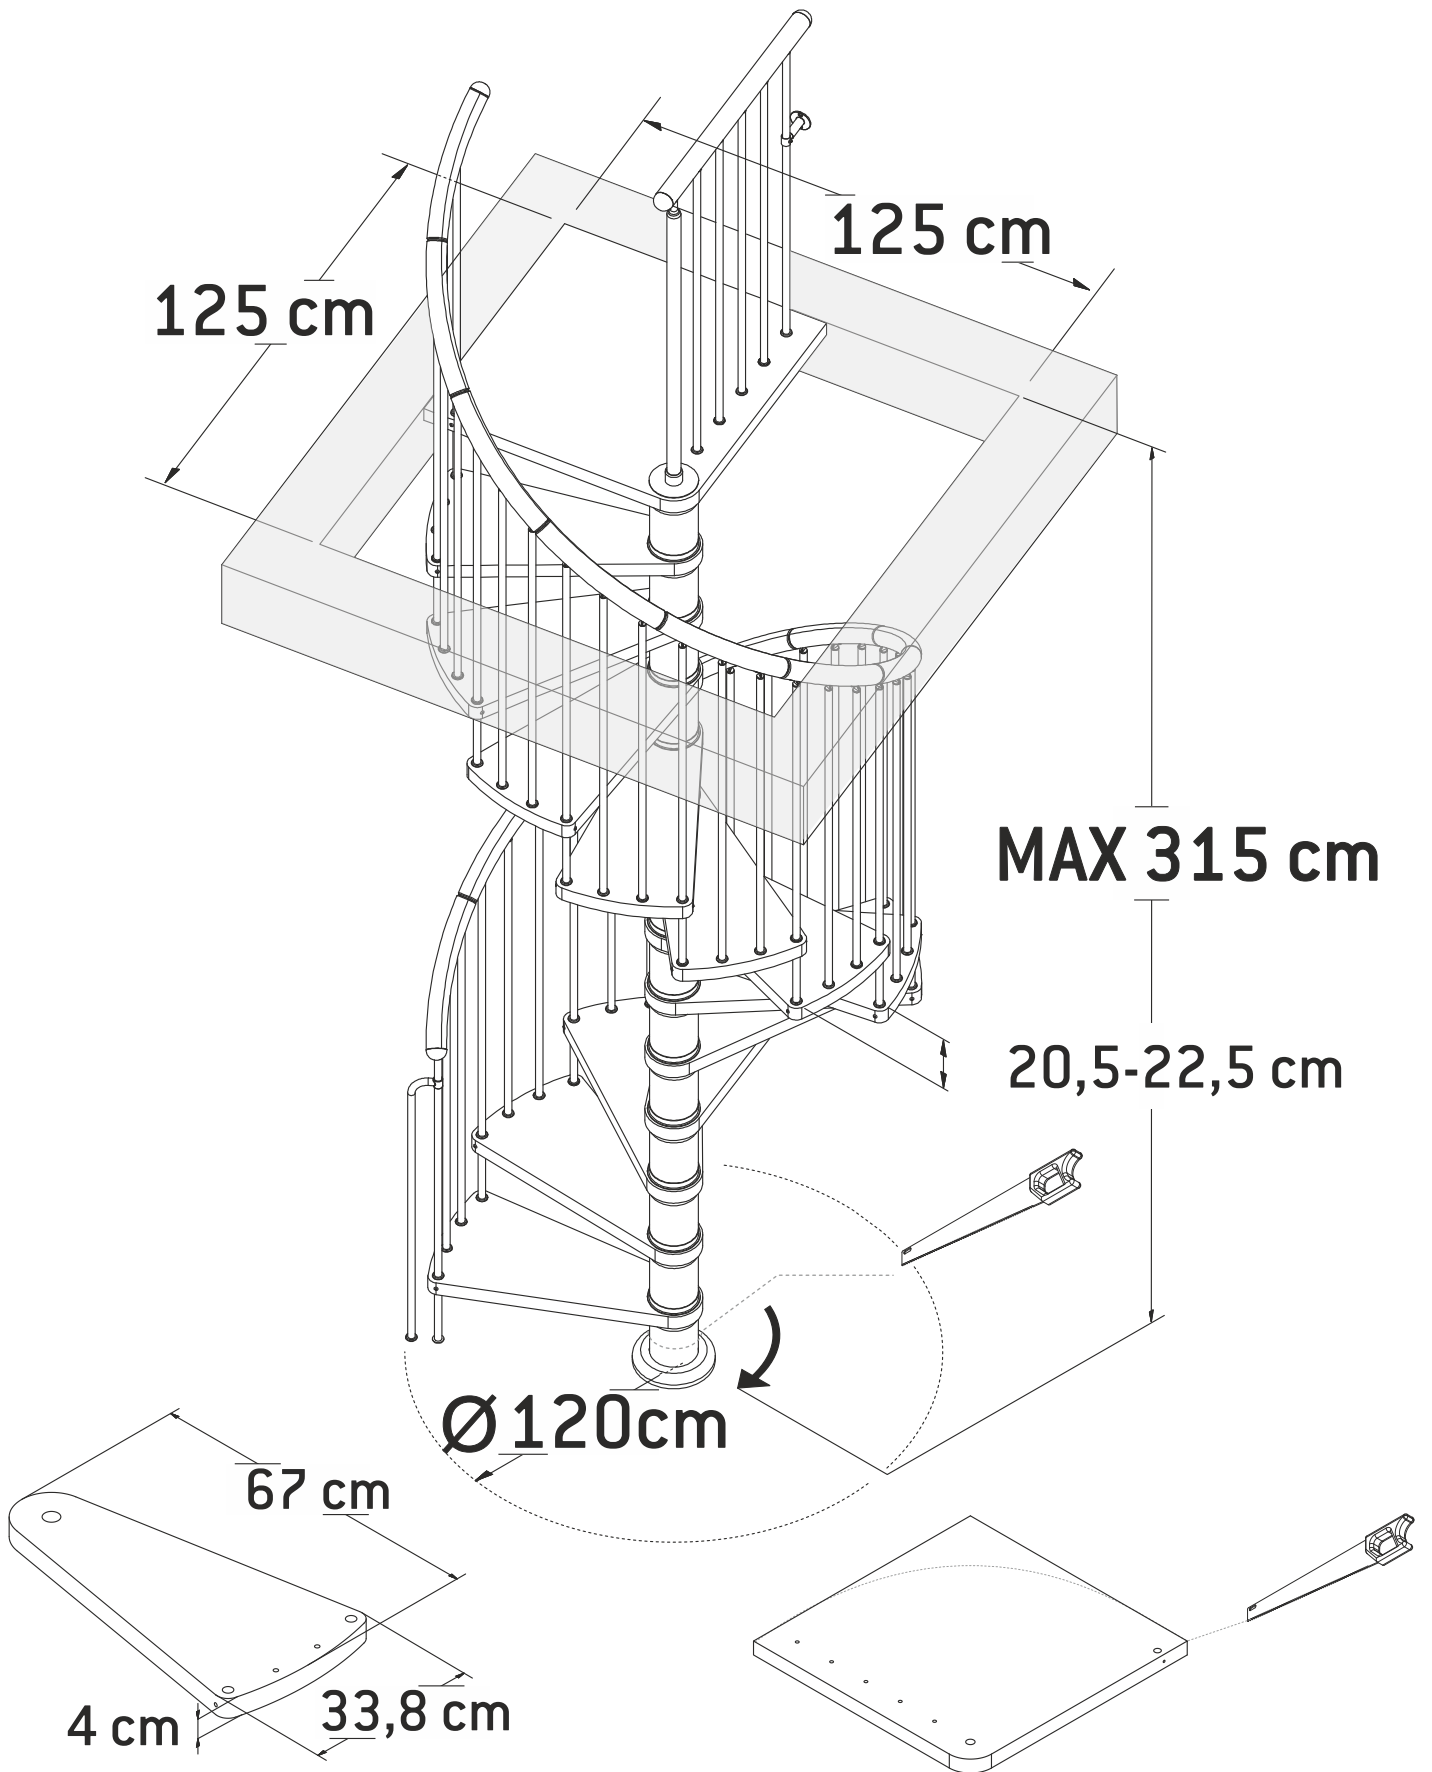

COLUMBIA VEGA

Ø120

- Ⓧ FR COLUMBIA / VEGA ESCALIER 120 CM
- Ⓧ NL COLUMBIA / VEGA TRAP 120 CM
- Ⓧ GB COLUMBIA / VEGA STAIRCASE 120 CM
- Ⓧ DE TREPPE COLUMBIA / VEGA 120 CM
- Ⓧ ES COLUMBIA / VEGA ESCALERA 120 CM
- Ⓧ RO COLUMBIA / VEGA SCARĂ DE 120 CM

1 40x345x670mm x13 	2 40x720x720mm x1 	3 Ø118x160mm x14 	4 Ø50x410mm x11 	5 Ø50x450mm x2 	6 Ø18x900mm x1
7 Ø34x955 mm x1 	8 Ø18x1315 mm x1 	9 Ø18x1120 mm x13 	10 Ø18x1013 mm x13 	11 Ø18x938 mm x13 	12 Ø18x955 mm x5
13 M20x997 mm x1 	14 Ø20x997 mm x2 M12 	15 Ø20x220 mm x1 M12 	16 Ø192x4 mm x1 	17 M8x60 mm x13 	18 M12x80 mm x3
19 118x5 mm x56 	20 120x3 mm x1 	21 Ø36x3 mm x1 A20 	22 Ø40x4mm x12 	23 Ø16x1.6 mm x31 A8 	24 Ø121x18 mm x28
25 Ø50x765 mm x1 	26 x1 M20	27 Ø10x7 mm x27 	28 Ø28x4 mm x27 	29 Ø28x4 mm x31 	30 Ø4,8x13 x3
31 Ø6x25 x8 	32 Ø6x60 x14 	33 Ø8x80 x6 	34 M8x60 x31 	35 Ø10x50 x14 	36 Ø12x60 x6

37 x1 Ø200x33 mm 	38 x1 Ø22x82 mm 	39 x1 Ø55x60 mm 	40 x2 Ø55x60 mm Pz3 	41 x4 15x60x70 mm 15x60x100 mm a b 	42 x92 Ø3.5x25 mm 
43 x27 M6x8 mm 	44 x12 18.5x22 mm 	45 x3 Ø28x15 mm 	46 x4 50x60x90 mm 	47 x1 36x4 mm 	48 x2 Ø40x900 mm M8 
49 x2 Ø73x70 mm 	50 x4 Ø4x25mm 	51 x4 Ø6x30mm 	52 x2 Ø75x12mm 		

Tx10-30 Ph2/3 Ø10 Ø4
Pz2/3 Ø12 Ø5

Hex 3 30 13

01

02

04

05

06

07